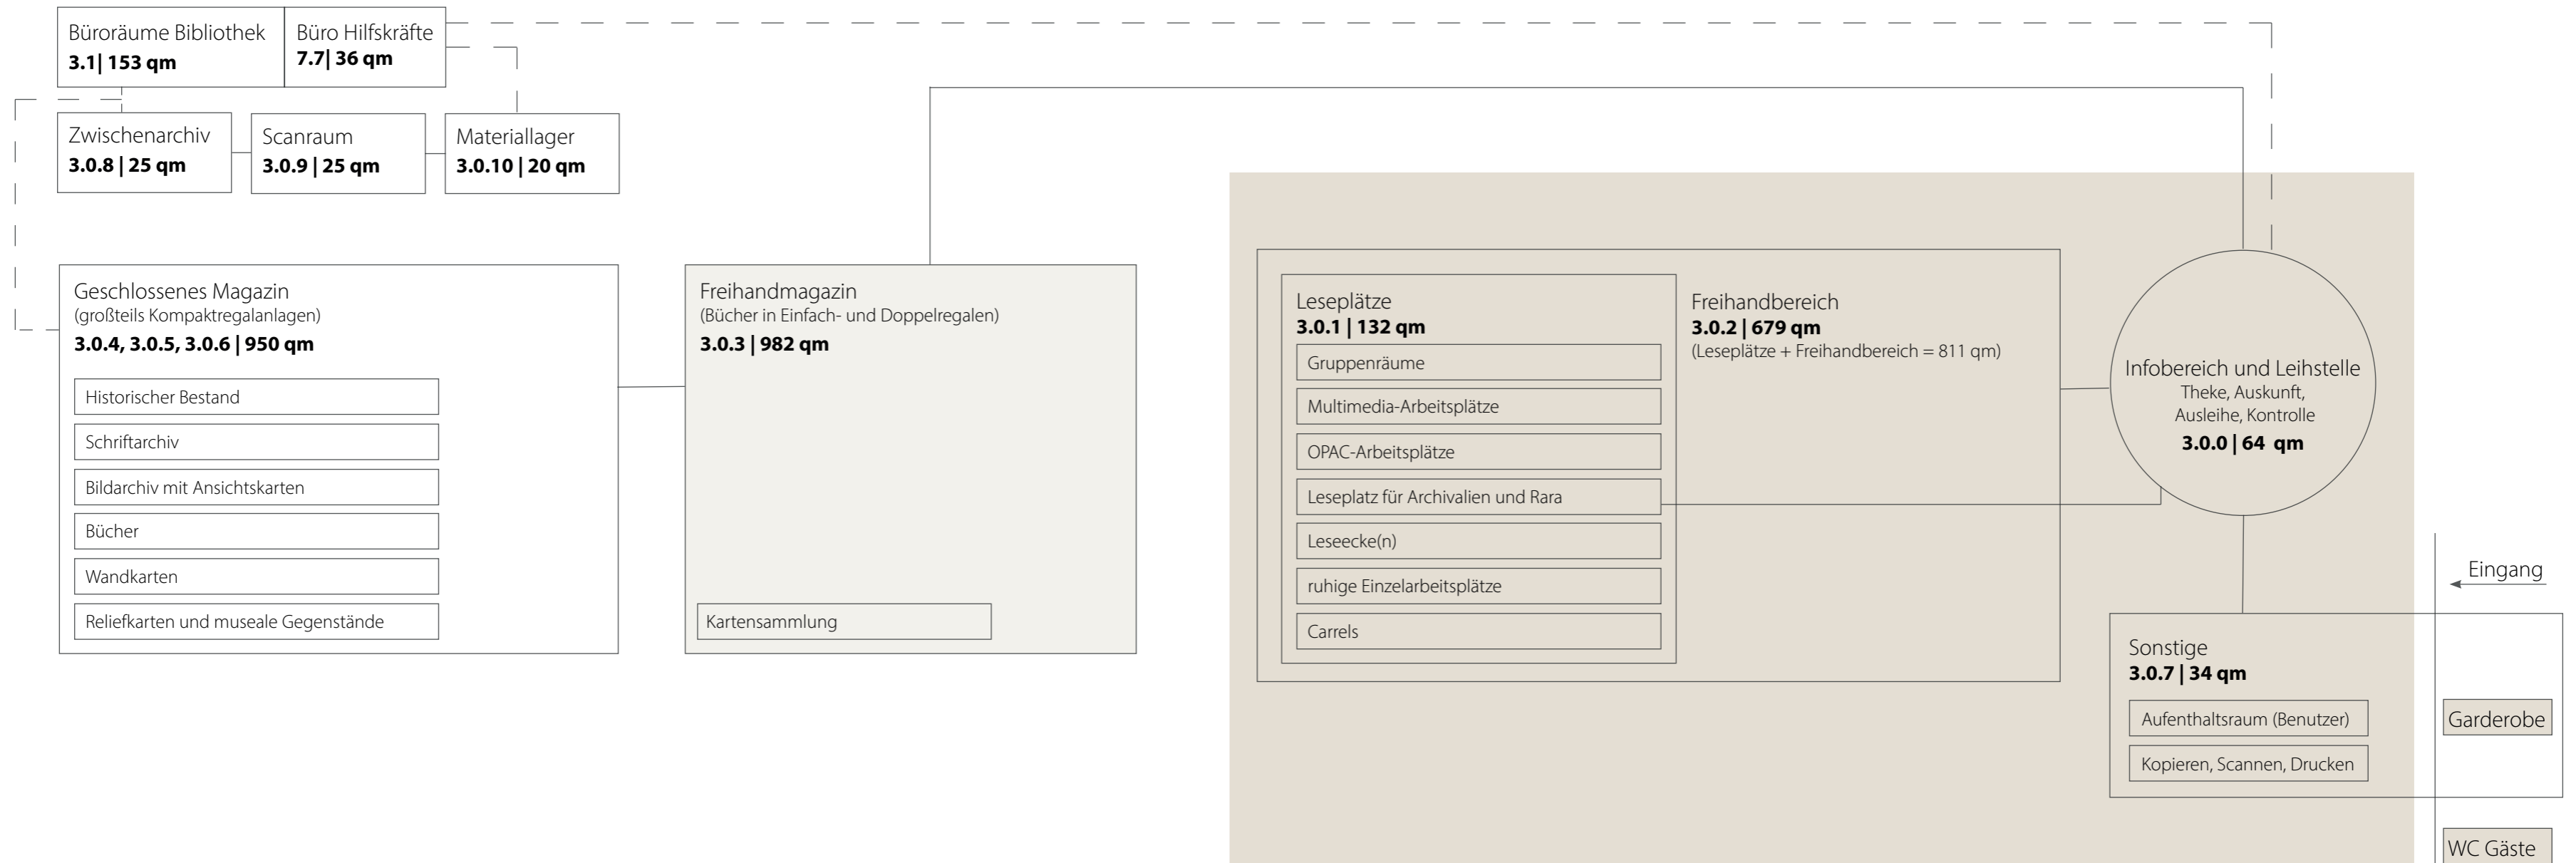

NICHTÖFFENTLICHER BEREICH

OPTIONAL ÖFFENTLICHER BEREICH

ÖFFENTLICHER BEREICH

1.0.1 = Laufende Nummer im Raumprogramm

xxx qm = NUF

Die Größenverhältnisse der Darstellung bilden nicht die Größe der Raumbedarfe ab, sie sind nicht maßstäblich.